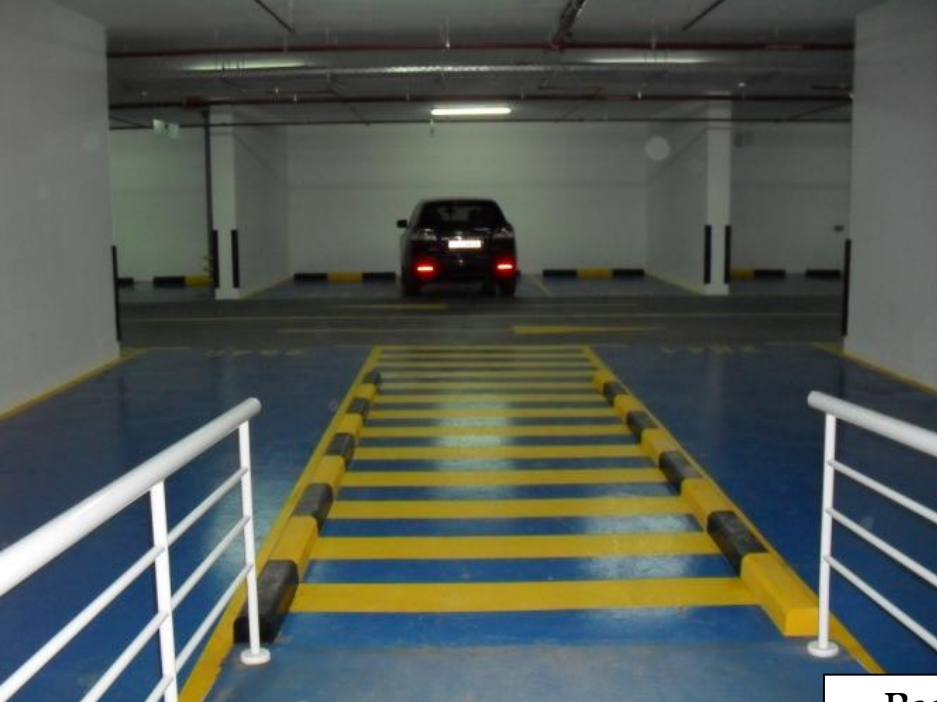

MAG 218

porte aperte

Dubai Construction Update
ImreSoft.com - 2010 ©

ingresso

hall

ascensori

Parking

Aree
comuni

Aree
comuni

Fitness

Piscina

Solarium e
jacuzzi

appartamenti

Vista Marina

Vista Golf

Vista università